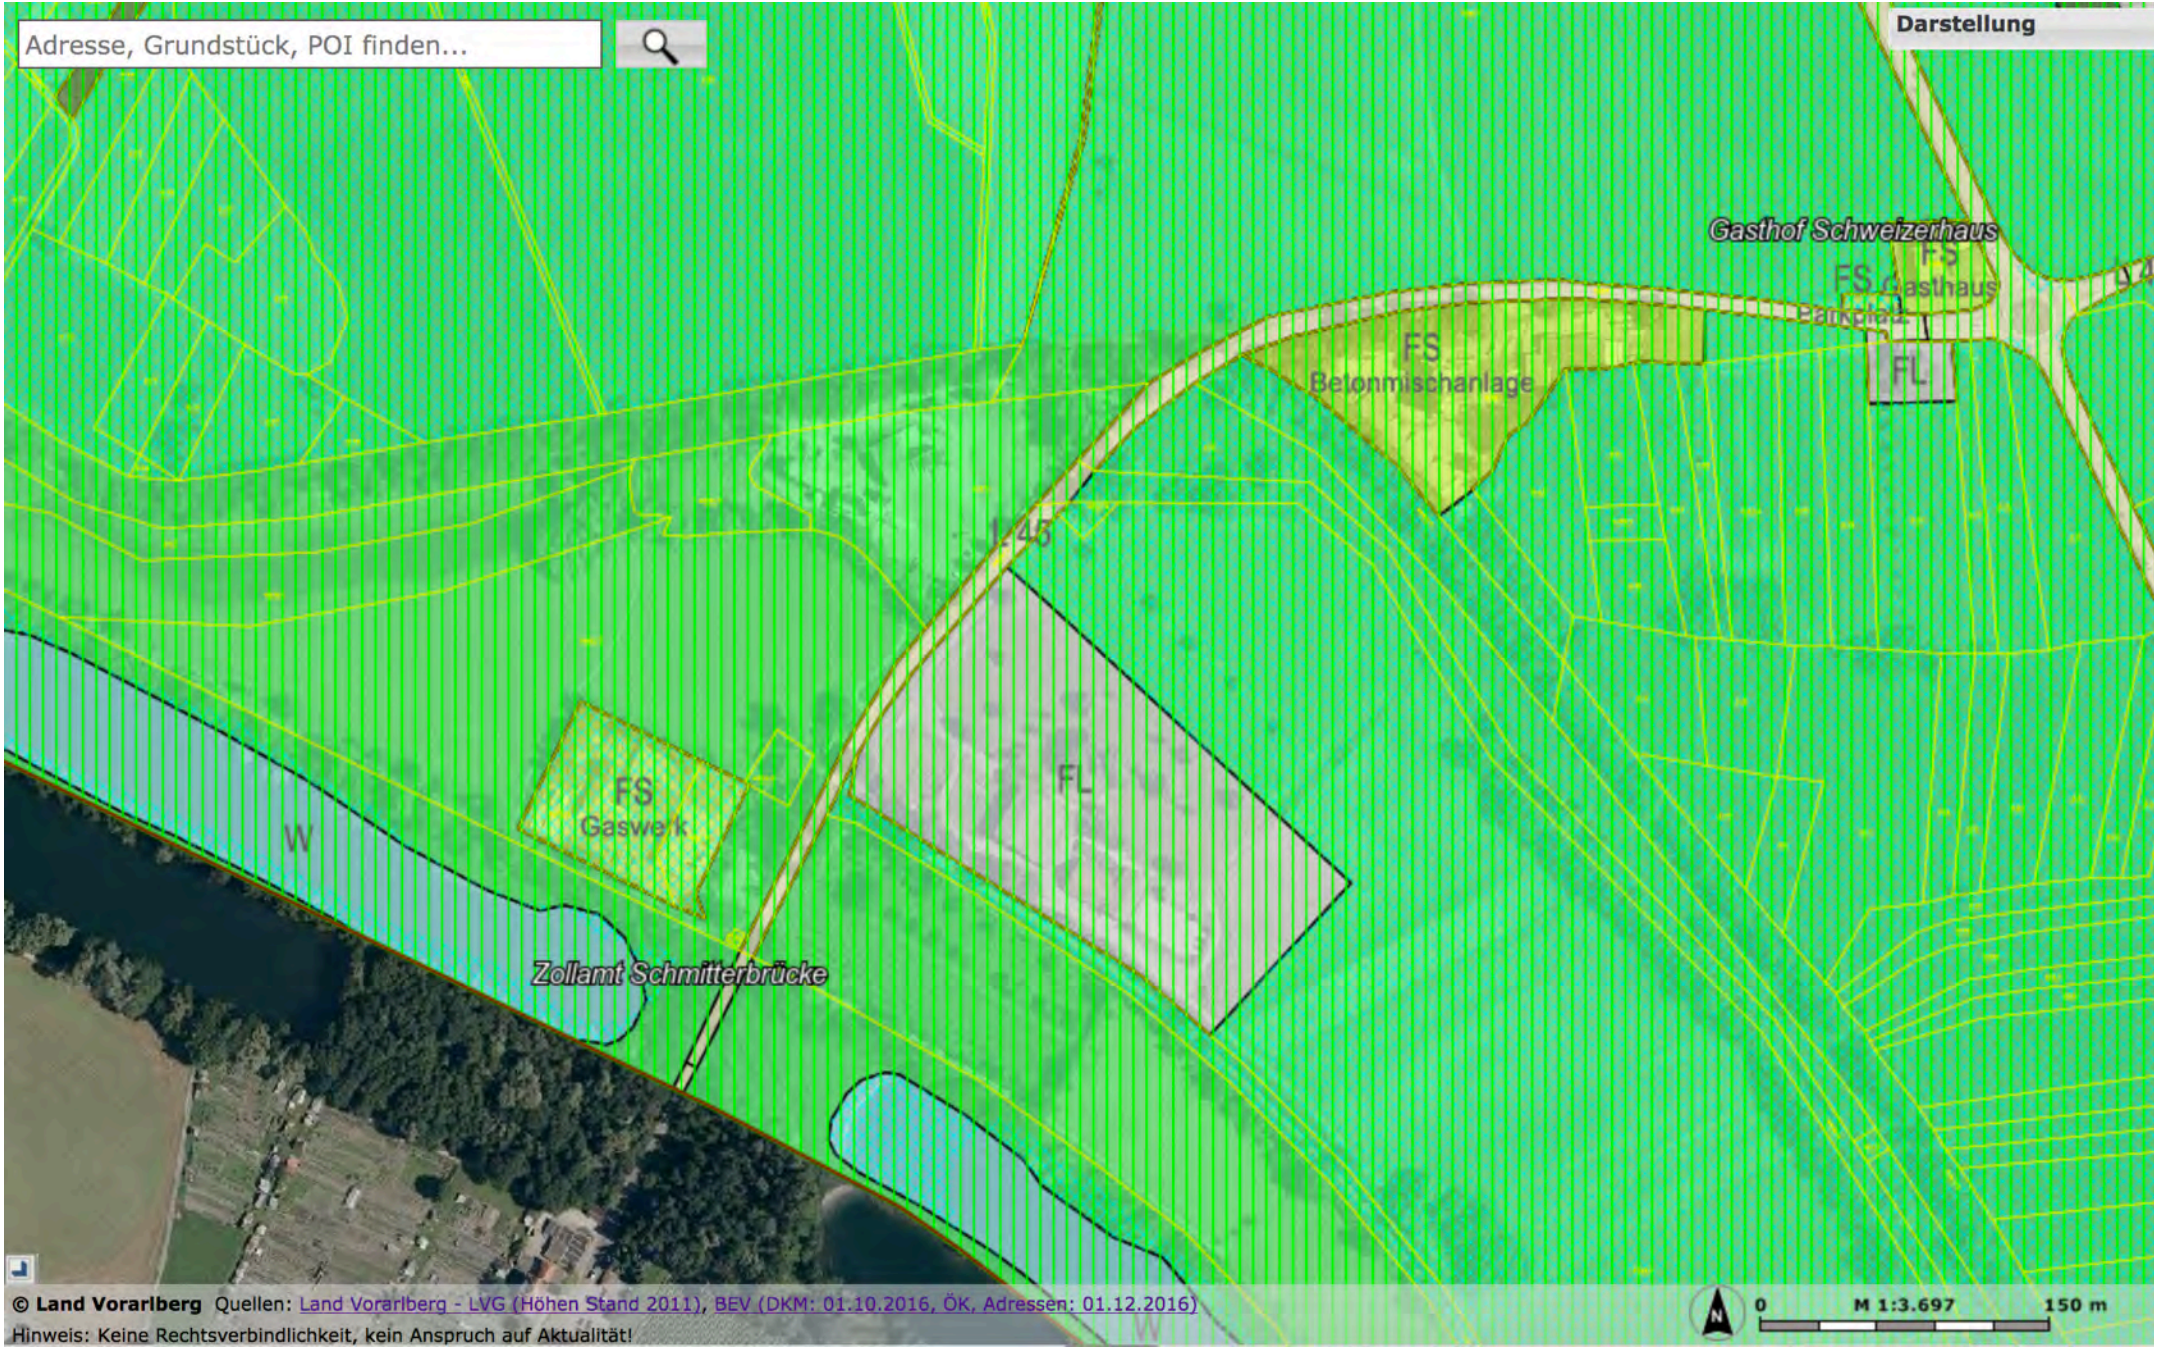

Adresse, Grundstück, POI finden...

Darstellung

Lustenau: Heidensand

Gasthof Schweizerhaus

Zollamt Schmitterbrücke

© Land Vorarlberg Quellen: [Land Vorarlberg - LVG \(Höhen Stand 2011\)](#), [BEV \(DKM; 01.10.2016, ÖK, Adressen: 01.12.2016\)](#)

Hinweis: Keine Rechtsverbindlichkeit, kein Anspruch auf Aktualität!

Adresse, Grundstück, POI finden...

Darstellung

Gasthof Schweizerhaus

Zollamt Schmitterbrücke

Adresse, Grundstück, POI finden...

Darstellung

Darstellung

Adresse, Grundstück, POI finden...

Darstellung

Hohenems: Rheinauen

Adresse, Grundstück, POI finden...

Darstellung

Adresse, Grundstück, POI finden...

Darstellung

Adresse, Grundstück, POI finden...

Darstellung

Satteins: Sägenbach

Sägenbach

Adresse, Grundstück, POI finden...

Darstellung

Sägenbach

Adresse, Grundstück, POI finden...