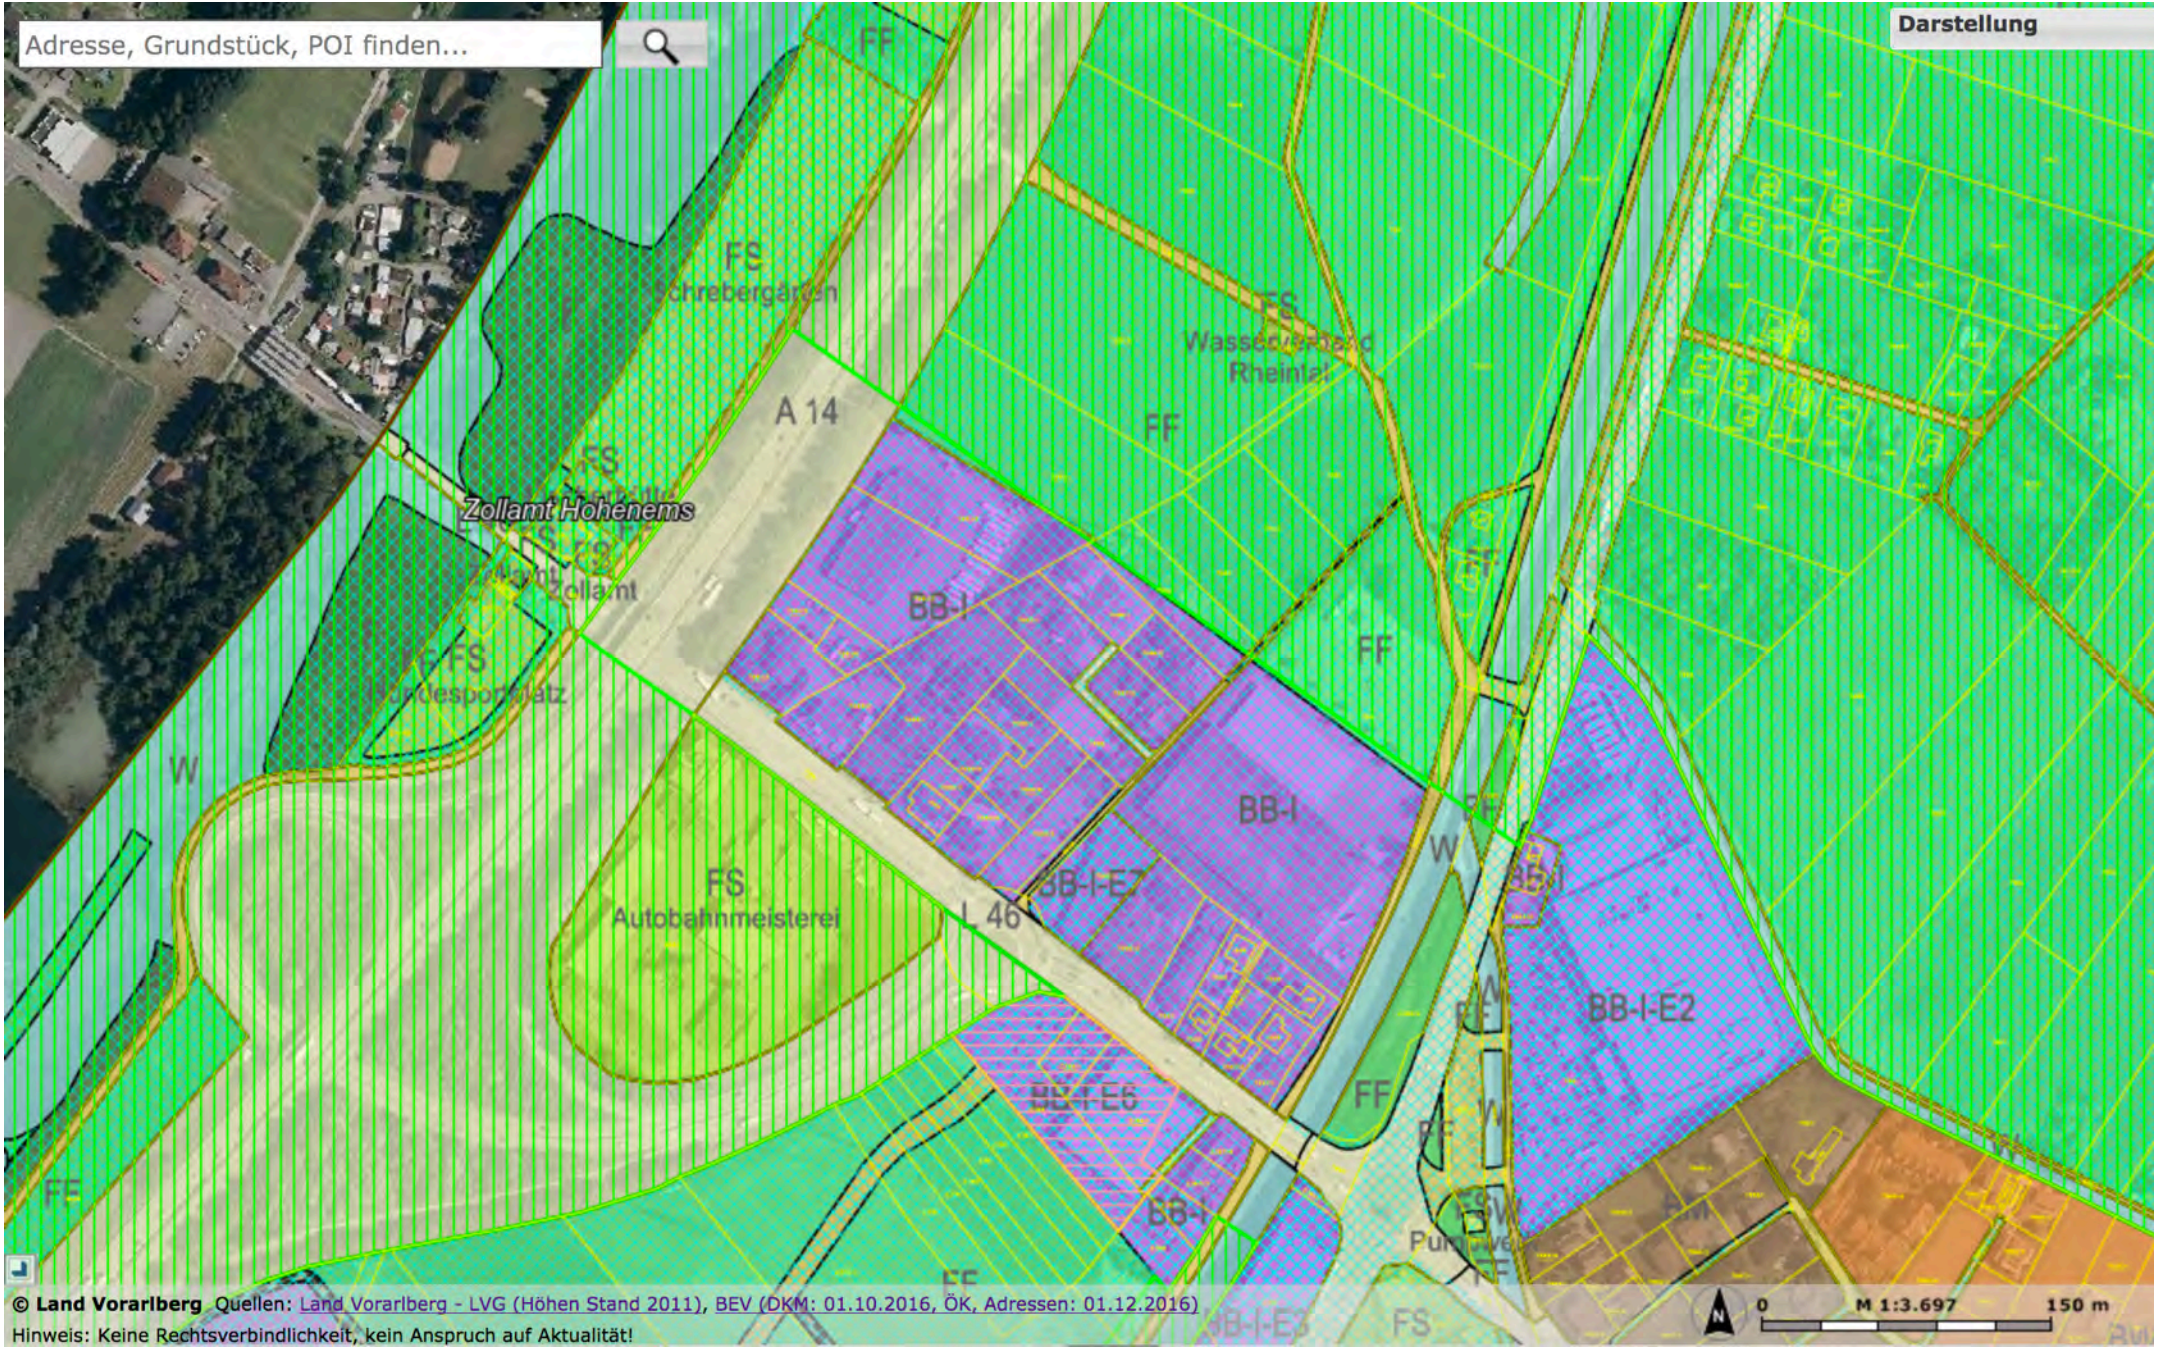

Hinweis: Keine Rechtsverbindlichkeit, kein Anspruch auf Aktualität!

0 M 1:3.697 150 m

Adresse, Grundstück, POI finden...

Darstellung

g & Kataster (intern)

Zollamt Hohenems

Adresse, Grundstück, POI finden...

Darstellung

Adresse, Grundstück, POI finden...

Darstellung

Hohenems: Rheinauen

Adresse, Grundstück, POI finden...

Darstellung

Adresse, Grundstück, POI finden...

Darstellung

Adresse, Grundstück, POI finden...

Darstellung

Satteins: Sägenbach

Sägenbach

Adresse, Grundstück, POI finden...

Darstellung

Sägenbach

Adresse, Grundstück, POI finden...

Darstellung

Adresse, Grundstück, POI finden...

Darstellung

Ludesch/Nüziders

Hangender Stein

Adresse, Grundstück, POI finden...

Darstellung

Hangender Stein